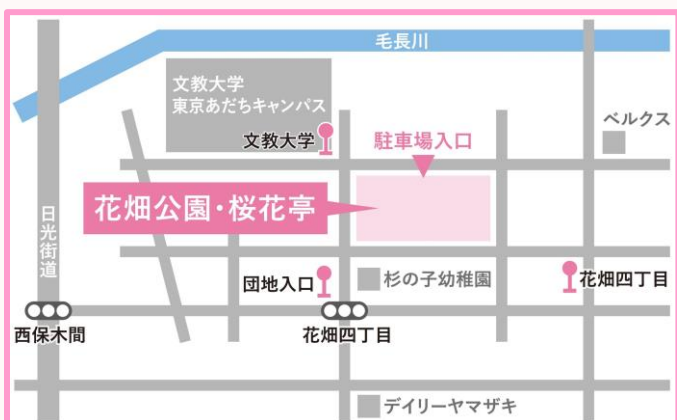

シニアのための スマホ教室Ⅱ

2022. 6/23・6/30 (木) [全2回]

各回とも 14:00~16:00 【会場】桜花亭2階

*ガラ携からスマホに
替えたばかり

*簡単に入力できる
方法を知りたい

*ネット検索したい

*アプリって何?

*便利な機能って
どんなこと?

*SNSにも挑戦したい

【定員】20名 (5/11 申込開始 電話受付のみ)
※2回ともご参加ください

【対象】おおむね60歳以上の方
スマートフォンご利用者 (ご持参ください)

《予定している講座内容》

- はじめてのスマートフォン
(初心者向けの基本動作を学ぶ)
- 文字入力をマスターしよう
(文字の入力方法を学ぶ)
- アプリとは?
(ネット検索や地図を学ぶ)
- スマホ質問コーナー
※操作の疑問や節約術を紹介!

感染症予防に
ご協力ください

【講師(協力)】ドコモショップ竹の塚店 スマホ教室講師

=主な交通機関 (東武バス) =

- ① 竹ノ塚駅 (東口: のりば①) 「[竹15] 花畑団地」行 / 「[竹16] 文教大学」行
 〈竹15〉〈竹15-2〉『団地入口』下車 (5分)
 〈竹16〉〈竹16-2〉『花畑四丁目』または終点『文教大学』下車 (5分)
 - ② 綾瀬駅 (西口: のりば④) 「[綾40] 花畑団地」行
 〈綾40〉〈綾40-2〉『花畑四丁目』下車 (5分)
 - ③ 六町駅 (ロータリー内: のりば①) 「[花22] 花畑桑袋団地」行 (社会実験バス)
 〈花22〉『文教大学』下車 (5分) (ほか)
- ※隣接有料駐車場は台数に限りがございます。公共交通機関をご利用ください。